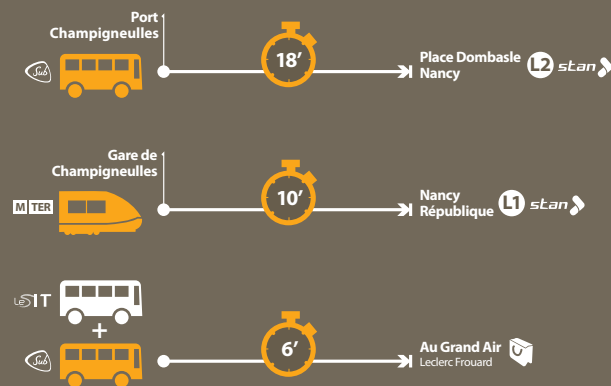

LES POINTS DE CONNEXION DE LA LIGNE 3 :

À CHAMPIGNEULLES:

À CHAMPIGNEULLES:

POUR VOYAGER PLUS VITE

Pour rappel, par rapport à un trajet en voiture
(et sans oublier le temps nécessaire pour se garer) :

L'EX LIGNE B DEVIENT LIGNE 3 : CE QUI CHANGE EN BREF

des horaires revus pour minimiser
les temps d'attente avec les bus
et TER en correspondance

le bus ne circule pas
le dimanche

SONT ACCESSIBLES EN BUS AVEC LA LIGNE 3

- › Gare de Champigneulles
- › Collège de Champigneulles
- › Piscine de Champigneulles
- › Étang de Merrey
- › Étang de Bellefontaine
- › Château de Champigneulles
- › Maison de retraite